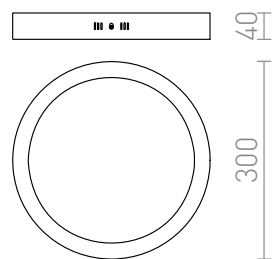

SLENDER R 30 PŘISAZENÁ

LED 24W 2160 lm Ra 80

Přisazené ploché LED diodové svítidlo.

MOC CZK vč DPH

R11283

SLENDER R 30 přisazená matný nikl 230V
LED 24W 3000K

2150,-

3D model