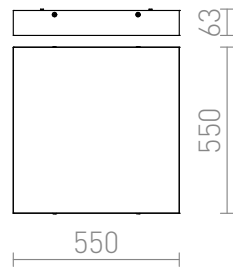

STRUCTURAL 55 SUFITOWA

Lampa sufitowa z kloszem z satynowego szkła na trzy świetlówki.

Polecona cena PLN brutto

R10632

STRUCTURAL 55X55 natynkowa szkło
satynowe 230V 2G11 3x36W

1 200,-

3D model

manual