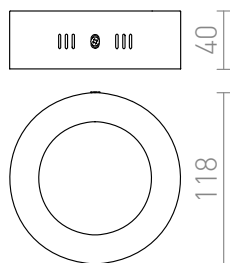

SLENDER R 12 PŘISAZENÁ

LED 6W 540 lm Ra 80

Přisazené ploché LED diodové svítidlo.

MOC CZK vč DPH

R11281

SLENDER R 12 přisazená matný nikl 230V
LED 6W 3000K

520,-

3D model