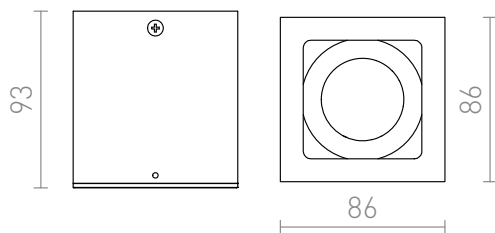

BERIT

Hranaté náklonné svítidlo z hliníku pro reflektorovou žárovku s patičí GU10.

MOC CZK vč DPH

R10119

BERIT I hliník 230V GU10 50W

1 950,-

 3D model

 25°