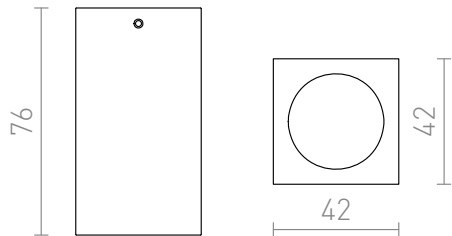

MARVEL

Lampa kwadratowa wykonana z aluminium na dichroiczne żarówki GU10

Polecona cena PLN brutto

R10122

MARVEL sufitowa aluminium 230V GU10
50W

98,-

3D model

manual