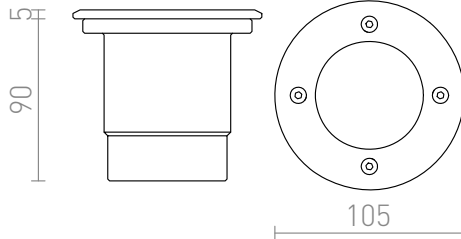

# RIZZ R 105

**LED 3W 130 lm Ra 80**

Lampa zewnętrzna wpuszczana w podłoże z diodą CREED LED.  
Zasilacz w zestawie.

Polecona cena PLN brutto

**R10376**

RIZZ R 105 stal nierdzewna 230V LED 3W 96°  
IP65 3000K

# IP65

3D model

PDF manual

96°

11,43

11,43

.ies data