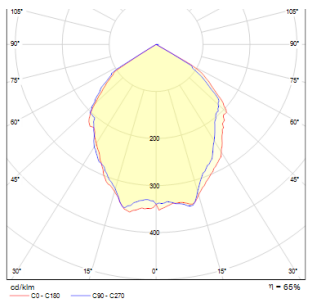

# RIZZ R 105

**LED 3W 130 lm Ra 80**

Lampa zewnętrzna wpuszczana w podłoże z diodą CREED LED.  
Zasilacz w zestawie.

Polecona cena PLN brutto

**R10376**

RIZZ R 105 stal nierdzewna 230V LED 3W 96°  
IP65 3000K

# IP65

3D model

PDF manual

96°

11,43

11,43

.ies data