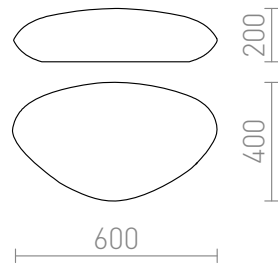

CLOUD

Lampa w kształcie kamienia wykonana z tworzywa termoplastycznego idealna do umieszczenia w ogrodzie. Zasilacz z kablem 170 cm w zestawie.

Polecona cena PLN brutto

R10370

CLOUD ogrodowa PE satynowy 230V E27
2x15W IP44

820,-

IP44

 3D model

 manual

G13099