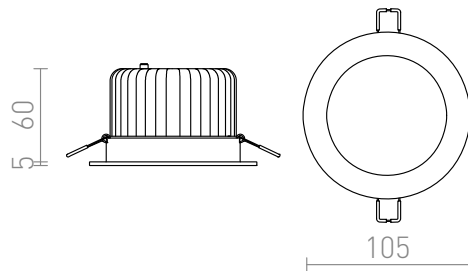

MAYDAY B 11

LED 9W 500 lm Ra 80

Lampa LED wpuszczana okrągła wyposażona w diody CREE LED o mocy 9W lub 15W. Zasilacz w zestawie.

Polecona cena PLN brutto

R10322

MAYDAY B 11 wpuszczana aluminium
polerowane 230V/500mA LED 9W 2700K

290,-

R10329

MAYDAY B 11 wpuszczana biała
230V/500mA LED 9W 2700K

290,-

3D model

manual