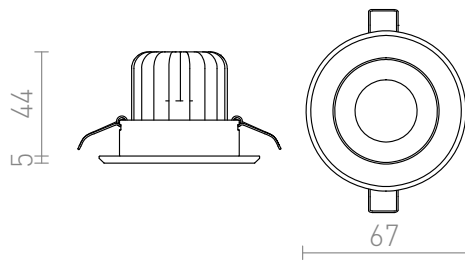

MAYDAY A

LED 9W 400 lm Ra 80

Oprawa LED wpuszczana okrągła kierunkowa wyposażona w diody CREE LED o mocy 9W. Zasilacz w zestawie.

Polecona cena PLN brutto

R10316

MAYDAY A wpuszczana aluminium
polerowane 230V/700mA LED 9W 2700K

215,-

R10317

MAYDAY A wpuszczana biała 230V/700mA
LED 9W 2700K

215,-

3D model

manual