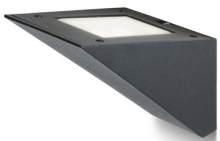

ADIVA

LED 6x1W 519 lm Ra 80

Lampa ścienna zewnętrzna do oświetlenia pośredniego wyposażona w diody CREE LED.

Polecona cena PLN brutto

R10341

ADIVA ścienna czarna 230V/350mA LED
6x1W 33° IP54 3000K

380,-

IP54