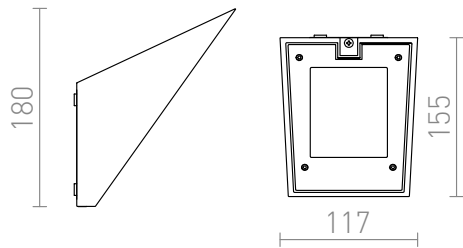

ADIVA

LED 6x1W 519 lm Ra 80

Lampa ścienna zewnętrzna do oświetlenia pośredniego wyposażona w diody CREE LED.

Polecona cena PLN brutto

R10341

ADIVA ścienna czarna 230V/350mA LED
6x1W 33° IP54 3000K

380,-

IP54