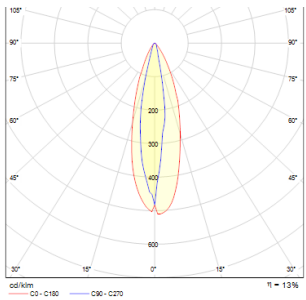

ADIVA

LED 6x1W 519 lm Ra 80

Lampa ścienna zewnętrzna do oświetlenia pośredniego wyposażona w diody CREE LED.

Polecona cena PLN brutto

R10341

ADIVA ścienna czarna 230V/350mA LED
6x1W 33° IP54 3000K

380,-

IP54