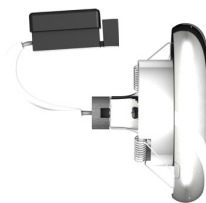

ESTA GU10

Lampa wpuszczana z chromowaną zaokrągloną ramką, na żarówkę GU10 do zabudowy w g/k.

Polecona cena PLN brutto

R10310

ESTA wpuszczana chrom 230V GU10 50W

48,-

3D model

manual

G11841