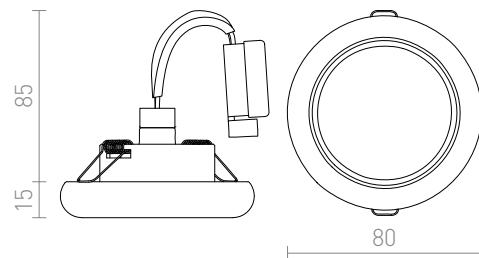

ESTA GU10

Lampa wpuszczana z chromowaną zaokrągloną ramką, na żarówkę GU10 do zabudowy w g/k.

Polecona cena PLN brutto

R10310

ESTA wpuszczana chrom 230V GU10 50W

48,-

3D model

manual

G11841