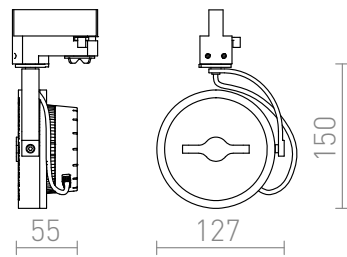

KELLY LED PRO TŘÍOKR. LIŠTU

LED 12W 600 lm Ra 80

Svítilno pro tříokrhovou lištu. Svítidlo je dodávané včetně LED modulu.

MOC CZK vč DPH

R12338

KELLY LED pro tříokr. lištu bílá 230V LED 12W
24° 3000K

R12339

KELLY LED pro tříokr. lištu černá 230V LED
12W 24° 3000K

 3D model

 manual